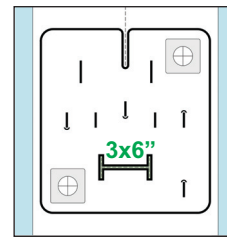

30x31"

2-400 Sm Tube

20x25"

2-303 M OverUnder

30x48"

2-203 M SoftTissue

30x48"

2-103 M Extremity