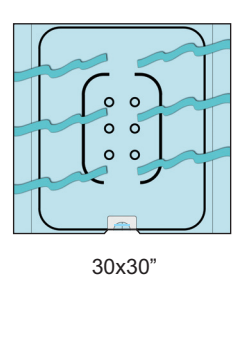

30x31"

2-400 Sm Tube

20x25"

2-303 M OverUnder

30x48"

2-203 M SoftTissue

30x48"

2-103 M Extremity

30x48"

2-401 M Tube

25x35"

2-500 Warming Basket

30x30"

2-304 L OverUnder

30x63"

2-204 L SoftTissue