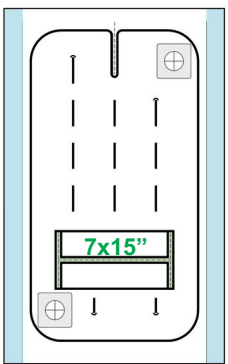

30x31"

2-400 Sm Tube

20x25"

2-303 M OverUnder

30x48"

2-203 M SoftTissue

30x48"

2-103 M Extremity