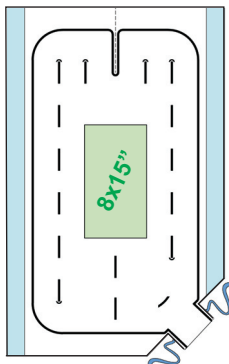

30x31"

2-400 Sm Tube

20x25"

2-303 M OverUnder

30x48"

2-203 M SoftTissue

30x48"

2-103 M Extremity

30x48"

2-401 M Tube

25x35"

2-500 Warming Basket

30x30"

2-304 L OverUnder

30x63"

2-204 L SoftTissue

30x63"

2-104 L Extremity

30x63"