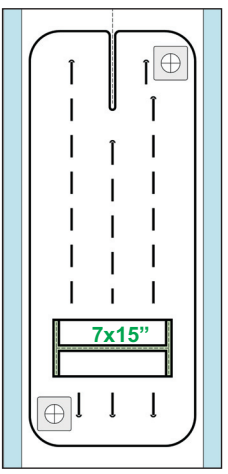

30x31"

2-400 Sm Tube

20x25"

2-303 M OverUnder

30x48"

2-203 M SoftTissue

30x48"

2-103 M Extremity

30x48"

2-401 M Tube

25x35"

2-500 Warming Basket

30x30"

2-304 L OverUnder

30x63"

2-204 L SoftTissue

30x63"

2-104 L Extremity

30x63"